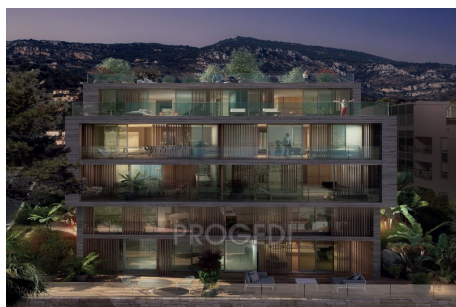

PROGEDI - Agence immobilière - 19 bis, bd de la République - 06240 Beausoleil

Tél. 04 93 78 00 45 - agence@progedi.com - www.progedi.com

Document non contractuel - Barème de prix disponible sur notre site internet