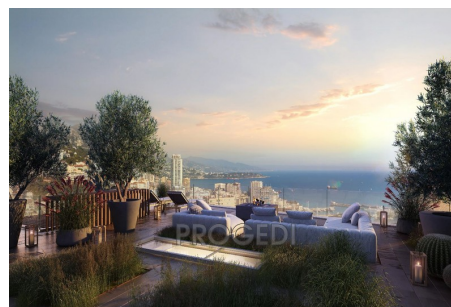

PROGEDI - Agence immobilière - 19 bis, bd de la République - 06240 Beausoleil

Tél. 04 93 78 00 45 - agence@progedi.com - www.progedi.com

Document non contractuel - Barème de prix disponible sur notre site internet