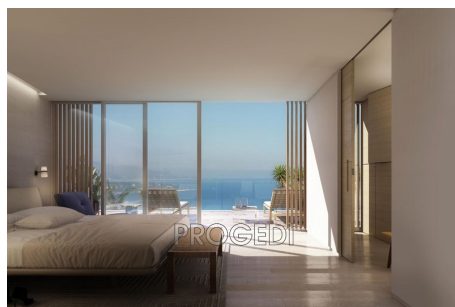

PROGEDI - Agence immobilière - 19 bis, bd de la République - 06240 Beausoleil

Tél. 04 93 78 00 45 - agence@progedi.com - www.progedi.com

Document non contractuel - Barème de prix disponible sur notre site internet